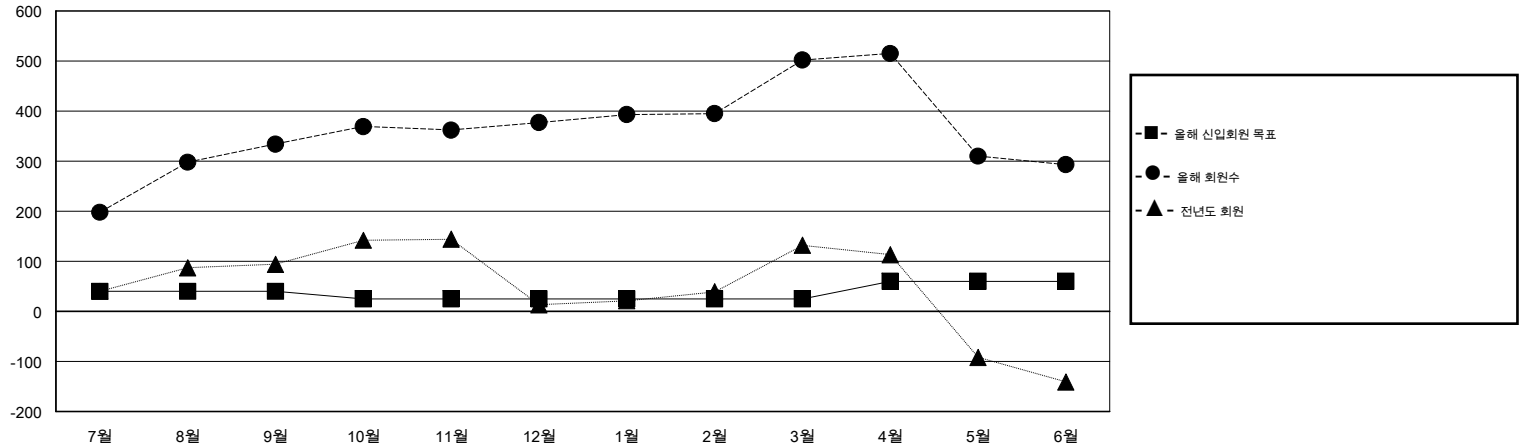

# MONTHLY MEMBERSHIP PROGRESS REPORT

District 356 C

Results as of: 6/30/2015

GMT: JUNG YUL CHOI

장소 REPUBLIC OF KOREA

현장지역 GMT 5

클럽					회원 1인당				
결과- 2014-2015					결과- 2014-2015				
사분기	신생클럽 목표	신생클럽	해산된 클럽	순 증강/감소	사분기	신입회원 목표	추가된 차터 및 신입 회원	퇴회 회원	순 증강/감소
7월/8월/9월	0	2	0	2	7월/8월/9월	40	432	98	334
10월/11월/12월	1	0	2	-2	10월/11월/12월	-15	218	175	43
1월/2월/3월	0	1	0	1	1월/2월/3월	0	177	52	125
4월/5월/6월	1	1	2	-1	4월/5월/6월	35	128	337	-209

목표 및 누적 신생클럽 수

목표 및 누적 회원수

해산된 클럽: 4	1명 이상의 신입회원을 등록한 95 CLUBS OF 108	성별 분포
		남성 3,983 (83.40%)
		여성 793 (16.60%)
퇴회회원	<a href="#">여기에 클릭하여 현황보고 내용 검토</a>	가족단위 회원 0
작고 10		세대주 0
클럽해산 55		비 세대주 0
기타 597		
합계 662		