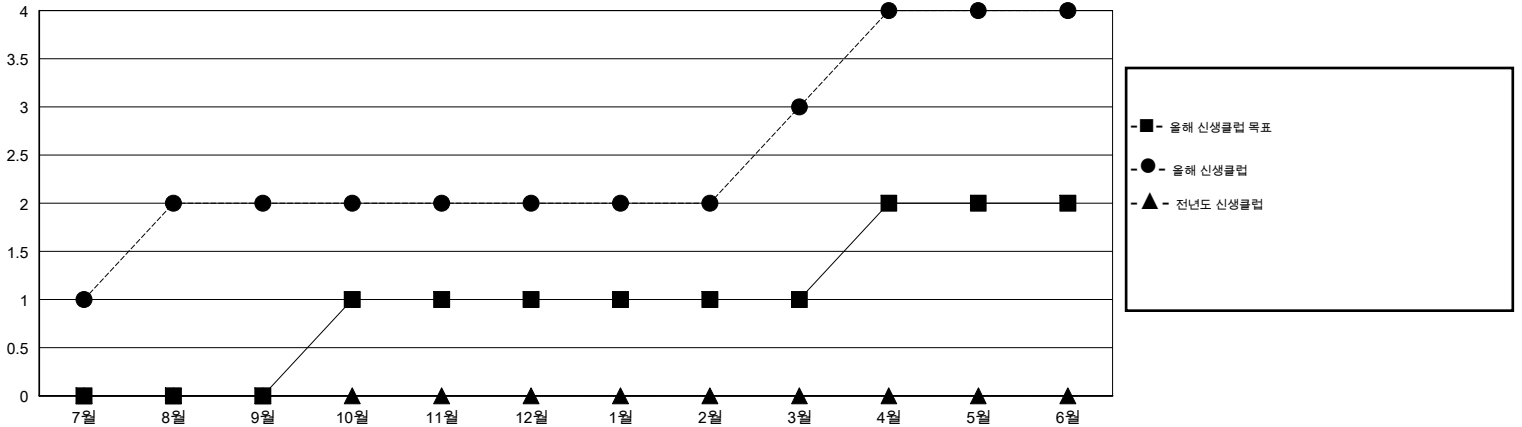

# MONTHLY MEMBERSHIP PROGRESS REPORT

District 356 C

Results as of: 6/30/2015

GMT: JUNG YUL CHOI

장소 REPUBLIC OF KOREA

현장지역 GMT 5

클럽					회원 1인당				
결과- 2014-2015					결과- 2014-2015				
사분기	신생클럽 목표	신생클럽	해산된 클럽	순 증강/감소	사분기	신입회원 목표	추가된 차터 및 신입 회원	퇴회 회원	순 증강/감소
7월/8월/9월	0	2	0	2	7월/8월/9월	40	432	98	334
10월/11월/12월	1	0	2	-2	10월/11월/12월	-15	218	175	43
1월/2월/3월	0	1	0	1	1월/2월/3월	0	177	52	125
4월/5월/6월	1	1	2	-1	4월/5월/6월	35	128	337	-209

목표 및 누적 신생클럽 수

목표 및 누적 회원수

해산된 클럽: 4	1명 이상의 신입회원을 등록한 95 CLUBS OF 108	성별 분포
		남성 3,983 (83.40%)
		여성 793 (16.60%)
퇴회회원	<a href="#">여기에 클릭하여 현황보고 내용 검토</a>	가족단위 회원 0
작고 10		세대주 0
클럽해산 55		비 세대주 0
기타 597		
합계 662		